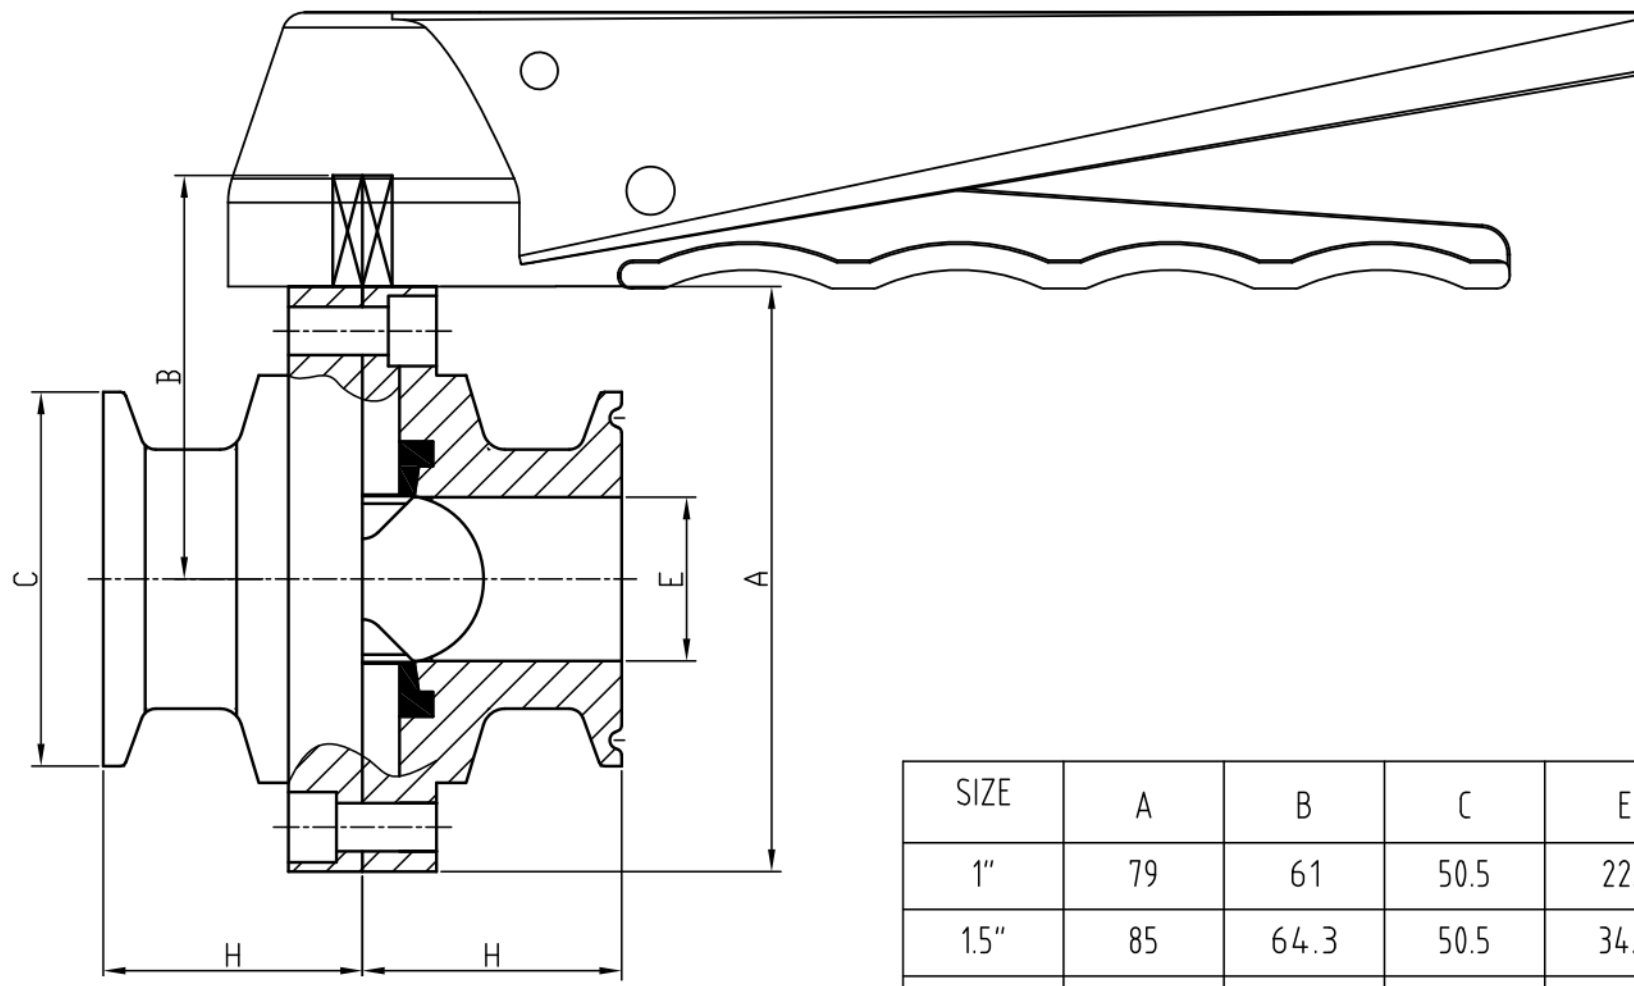

0.8

1、C<0.5mm。  
2、R<0.5mm。

SIZE	A	B	C	E	H
1"	79	61	50.5	22.1	44.5
1.5"	85	64.3	50.5	34.8	44.5
2"	105	74.3	64.0	47.5	47.6
2.5"	112	77.6	77.5	60.2	48.4
3"	125	84.7	91.0	73.0	51.5
4"	157	101.6	119.0	97.6	51.5

<b>G.C. SUPPLIES UK LTD</b> TEL:+44 (0) 161-681-8114 FAX:+44 (0) 161-947-0148	DESC	BUTTERFLY VALVE	DRAWING #	ETG-HBVCE	
	APPROVED BY.		DATE		
	DRAWER		MATERIAL		MODIFICATION 3